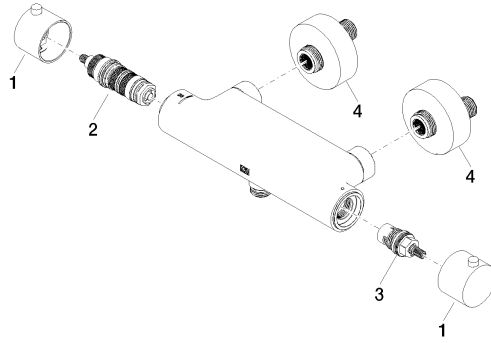

Termostato per doccia montaggio a muro - Cromato

34 442 832

- rosette scorrevoli Ø 70 mm
- Interasse 150 mm ± 13 mm
- uscita doccetta 1/2"
- con regolatore di portata

| | | |
|---|------------|---------------|
|  | Cromato | 34 442 832-00 |
|  | Soft Black | 34 442 832-69 |

Termostato per doccia montaggio a muro - Cromato

34 442 832

mm [inches]

Diagramma di portata

Certificati

LGA_38561.

Termostato per doccia montaggio a muro - Cromato

34 442 832

Parts for other
finishes can be found
here: [Soft Black](#)

Elenco delle parti di ricambio

| N. | Codice articolo | Denominazione | Quantità necessaria | Tempo di produzione |
|----|--------------------|---------------|---------------------|---------------------|
| 1 | 90 20 83 007 00-00 | manopola | 1 | 2 |
| 2 | 90 15 05 083 00 90 | cartuccia | 1 | 2 |
| 3 | 90 90 03 176 00 90 | deviatore | 1 | 2 |
| 4 | 90 27 83 030 00-00 | attacco | 1 | 2 |