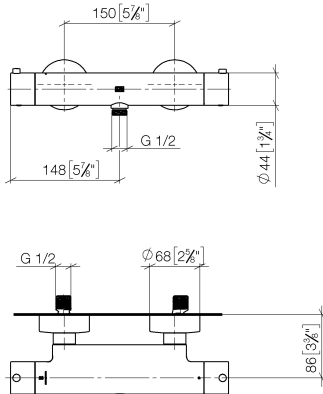

Termostato per doccia montaggio a muro - Cromato

34 442 832

- rosette scorrevoli Ø 70 mm
- Interasse 150 mm ± 13 mm
- uscita doccetta 1/2"
- con regolatore di portata

| | | |
|---|------------|---------------|
|  | Cromato | 34 442 832-00 |
|  | Soft Black | 34 442 832-69 |

Termostato per doccia montaggio a muro - Cromato

34 442 832

mm [inches]

Diagramma di portata

Certificati

LGA_38561.

Termostato per doccia montaggio a muro - Cromato

34 442 832

Parts for other
finishes can be found
here: [Soft Black](#)

Elenco delle parti di ricambio

| N. | Codice articolo | Denominazione | Quantità necessaria | Tempo di produzione |
|----|--------------------|---------------|---------------------|---------------------|
| 1 | 90 20 83 007 00-00 | manopola | 1 | 2 |
| 2 | 90 15 05 083 00 90 | cartuccia | 1 | 2 |
| 3 | 90 90 03 176 00 90 | deviatore | 1 | 2 |
| 4 | 90 27 83 030 00-00 | attacco | 1 | 2 |