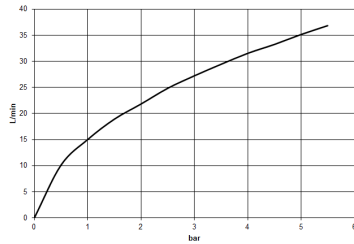

Termostato per doccia montaggio a muro - Cromato

34 442 832

- rosette scorrevoli Ø 70 mm
- Interasse 150 mm ± 13 mm
- uscita doccetta 1/2"
- con regolatore di portata

| | | |
|---|------------|---------------|
|  | Cromato | 34 442 832-00 |
|  | Soft Black | 34 442 832-69 |

Termostato per doccia montaggio a muro - Cromato

34 442 832

mm [inches]

Diagramma di portata

Certificati

LGA_38561.

Termostato per doccia montaggio a muro - Cromato

34 442 832